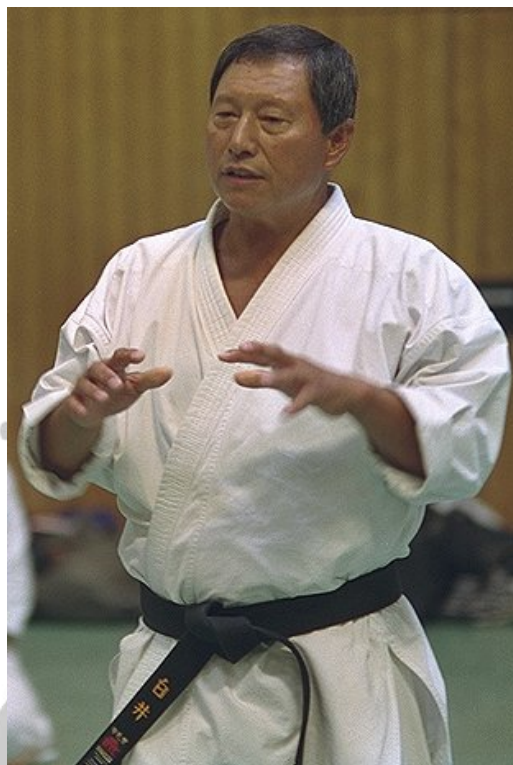

Topkaratelehrgang

Am 25.-26. April 2020

in Karlsruhe mit

Shihan Hiroshi Shirai

10. Dan

Ausrichter: Polizeisportverein Karlsruhe, Karateabteilung
Lehrgangsort: PSV Karlsruhe, Edgar Heller Str. 19 , 76227 Karlsruhe