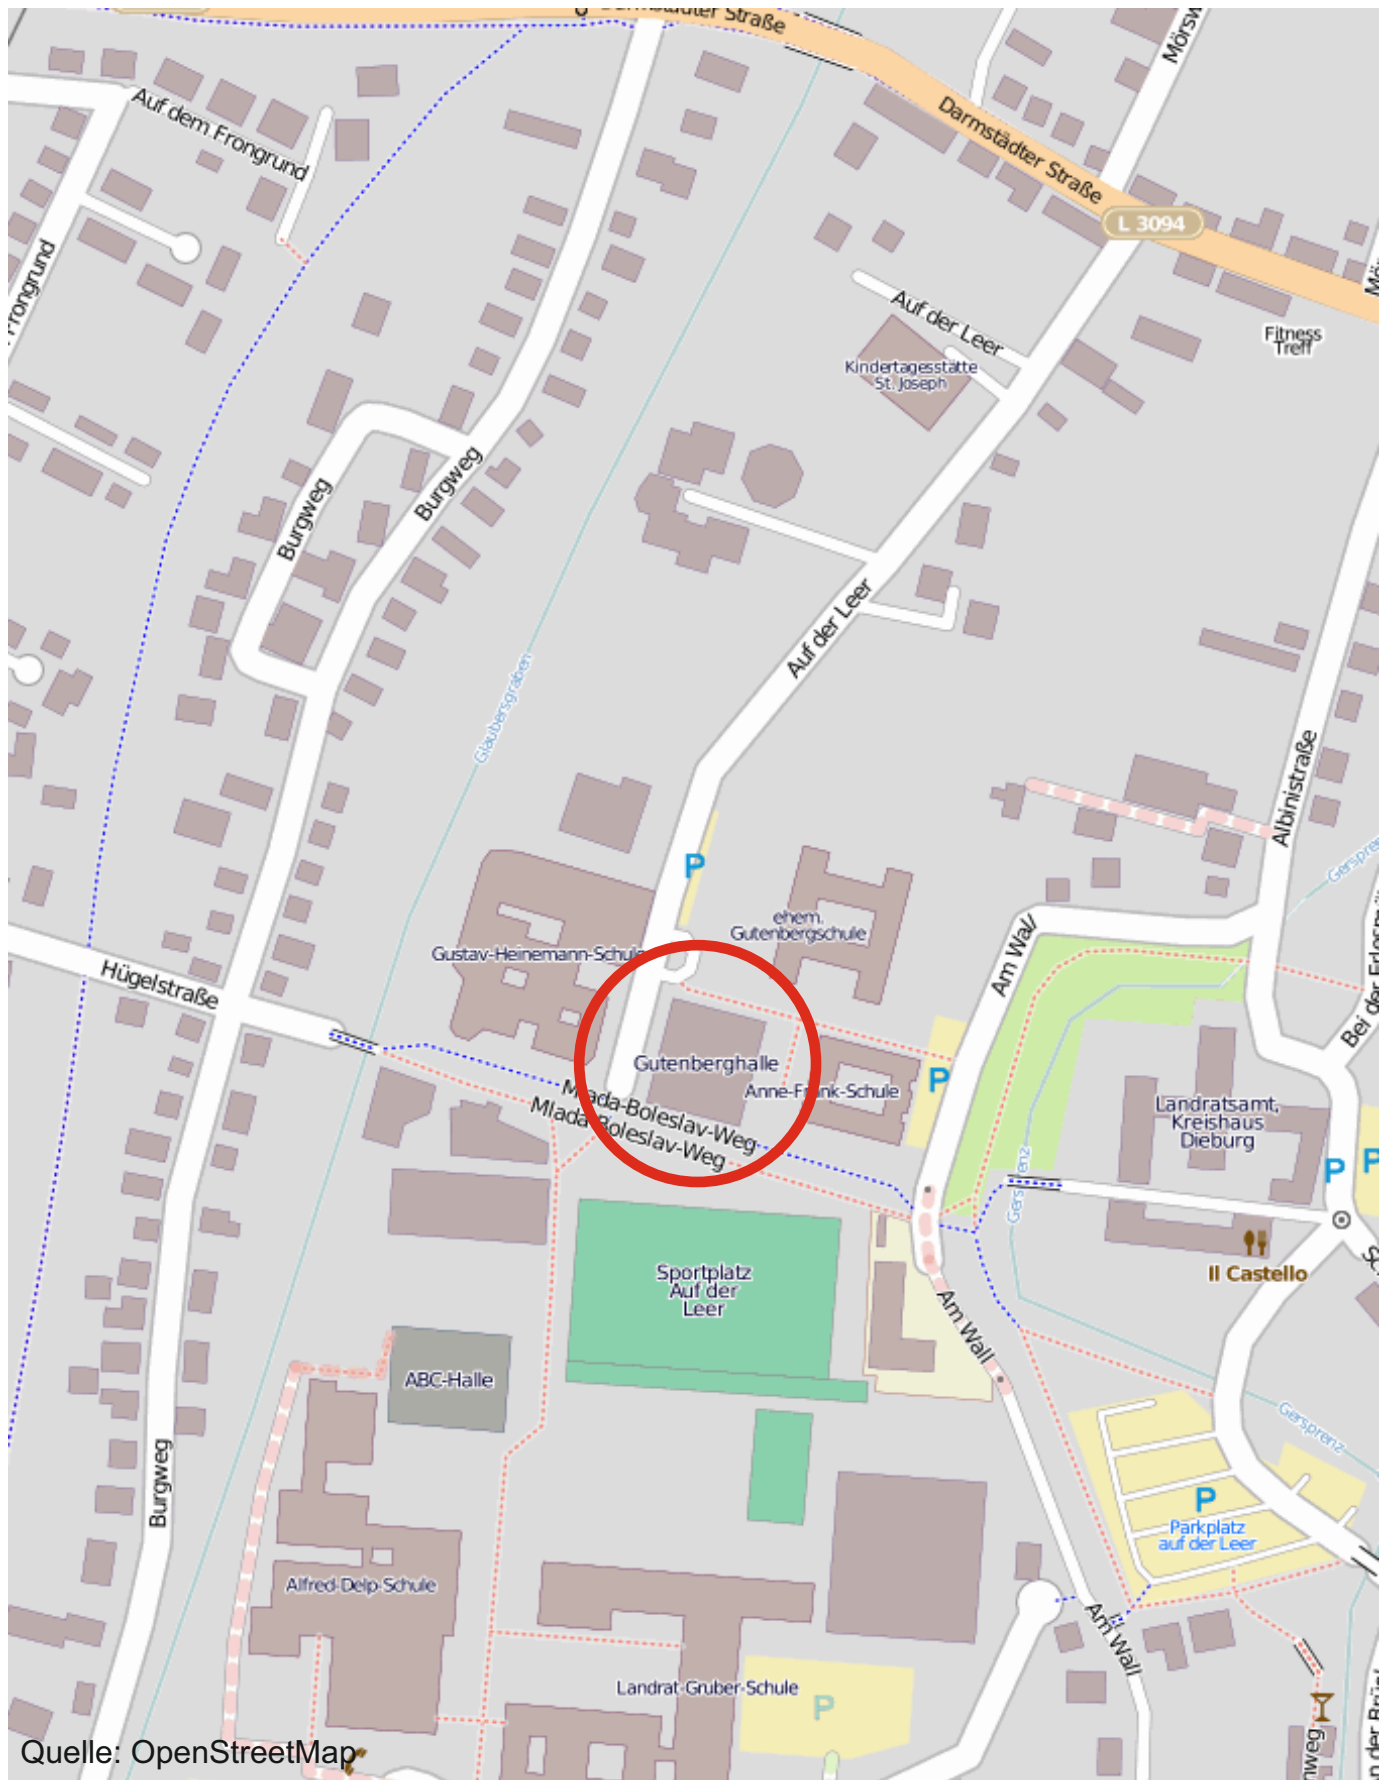

Anfahrt

Neue Gutenberghalle, Auf der Leer 19, 64807 Dieburg

Quelle: OpenStreetMap

**KARATE-Verein
Dieburg e.V.**

www.dieburg-karate.de